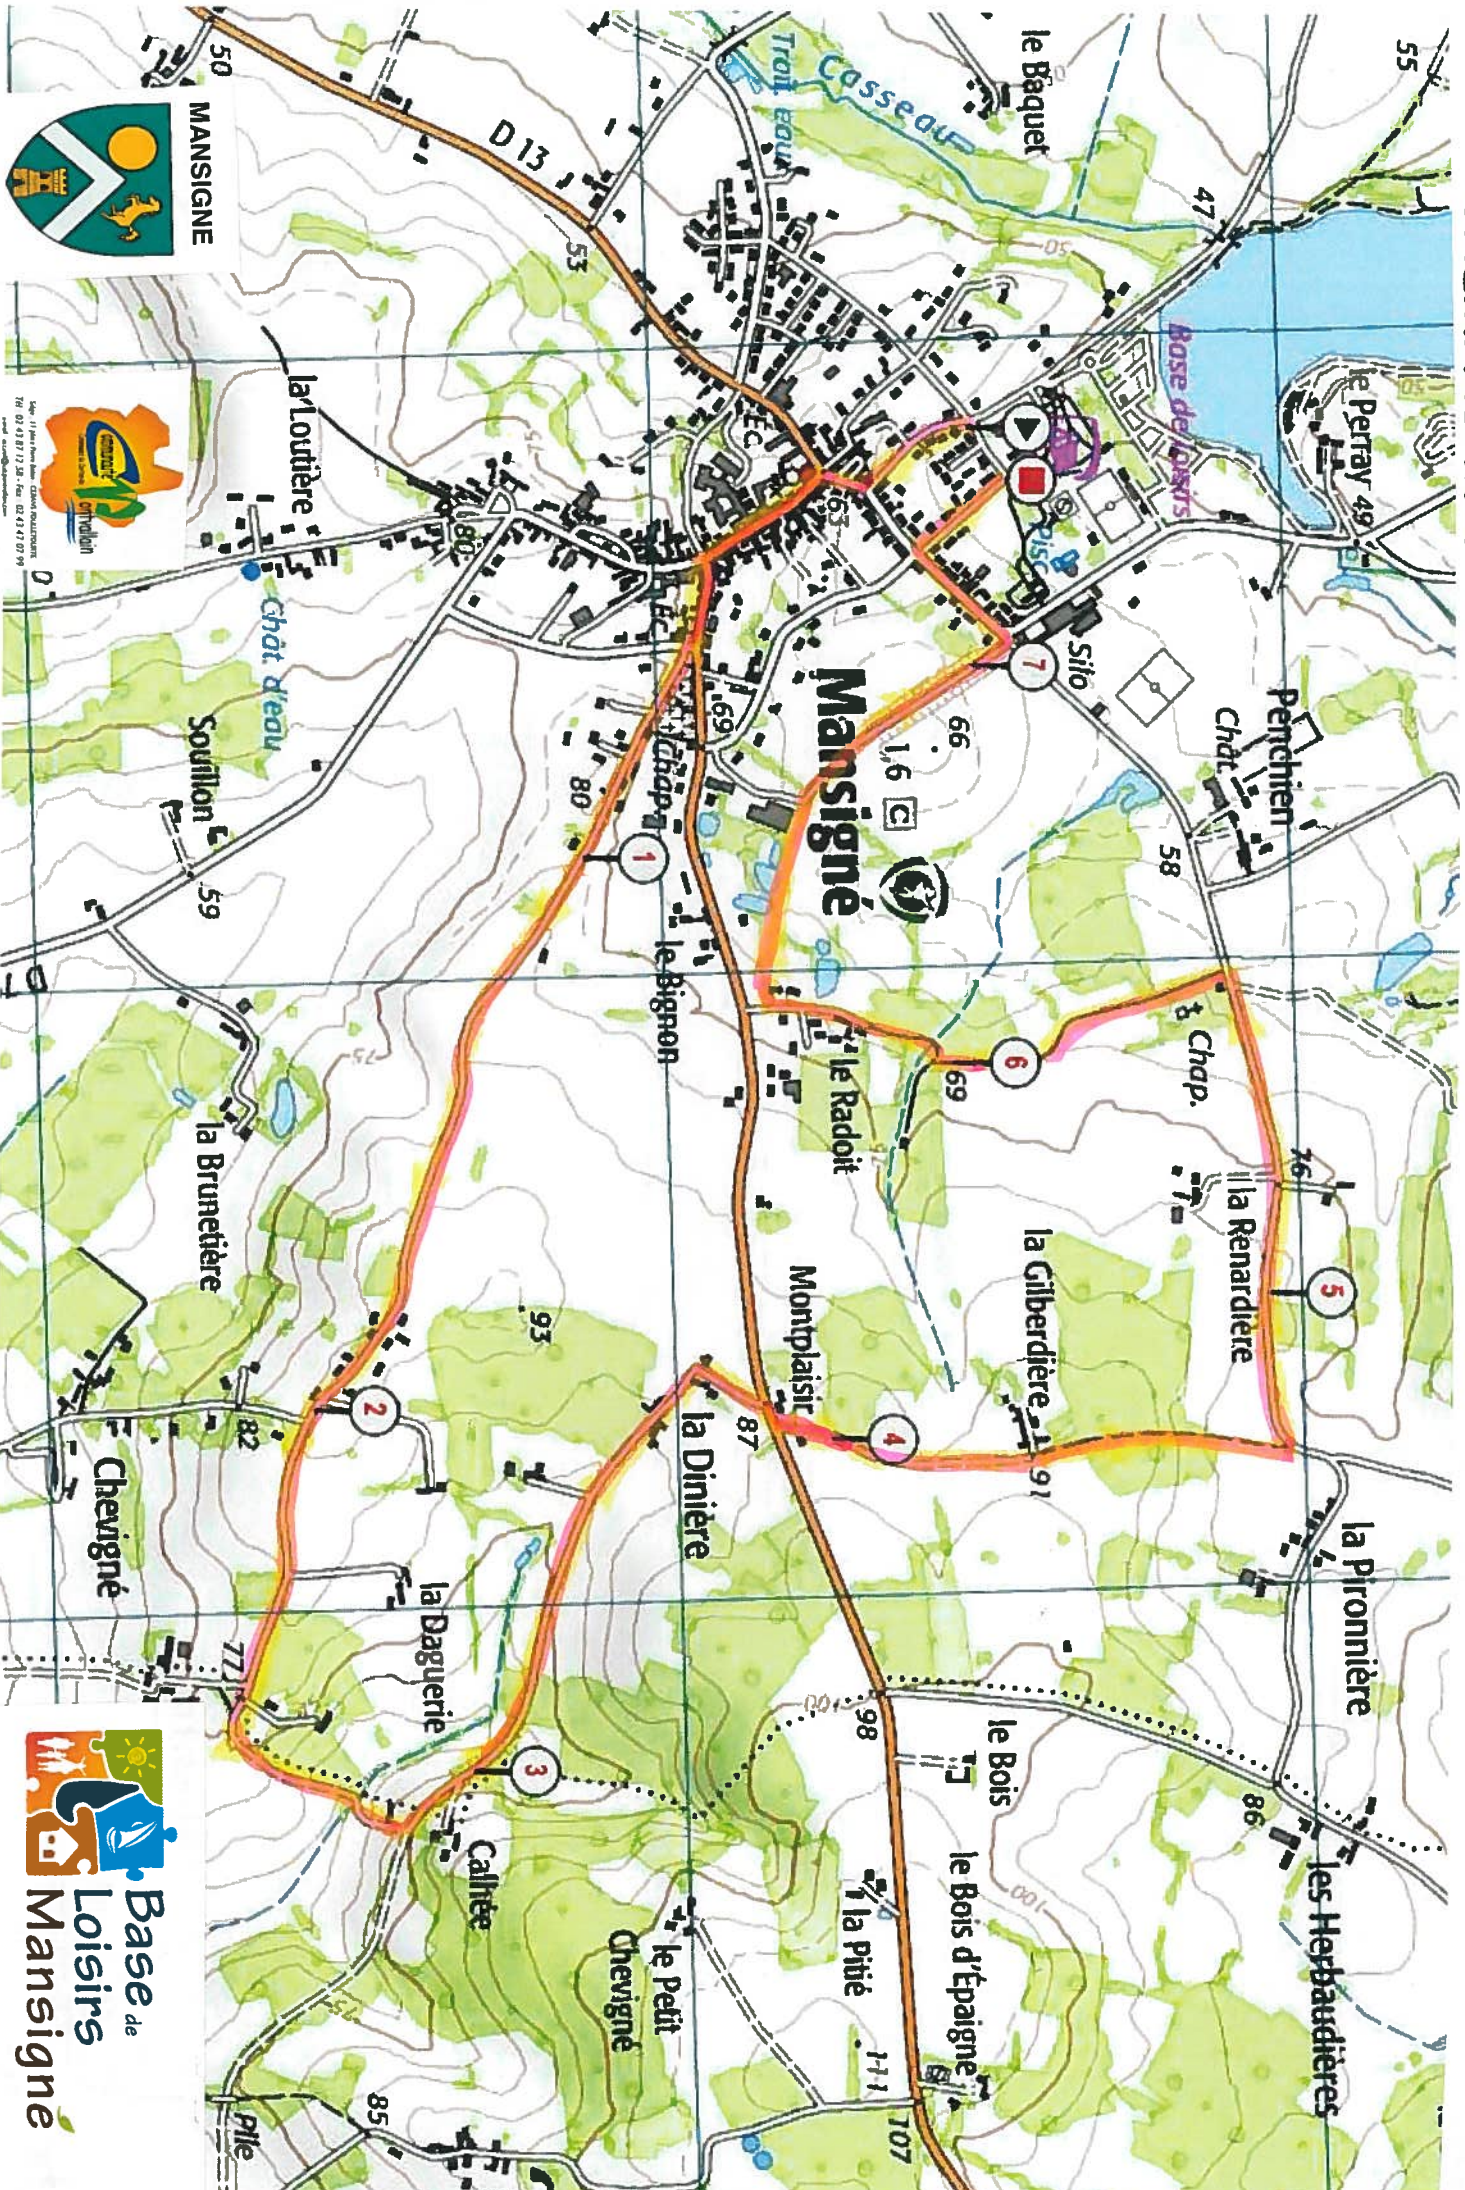

"CHEMINS MANSIGNI'RANDONNEES" M1 - Chemin de la Chapelle 7 Kms

Map: 11 km from Mansigné
Tel: 02 49 37 17 38 - Fax: 02 42 47 07 99
www.mansigne.com