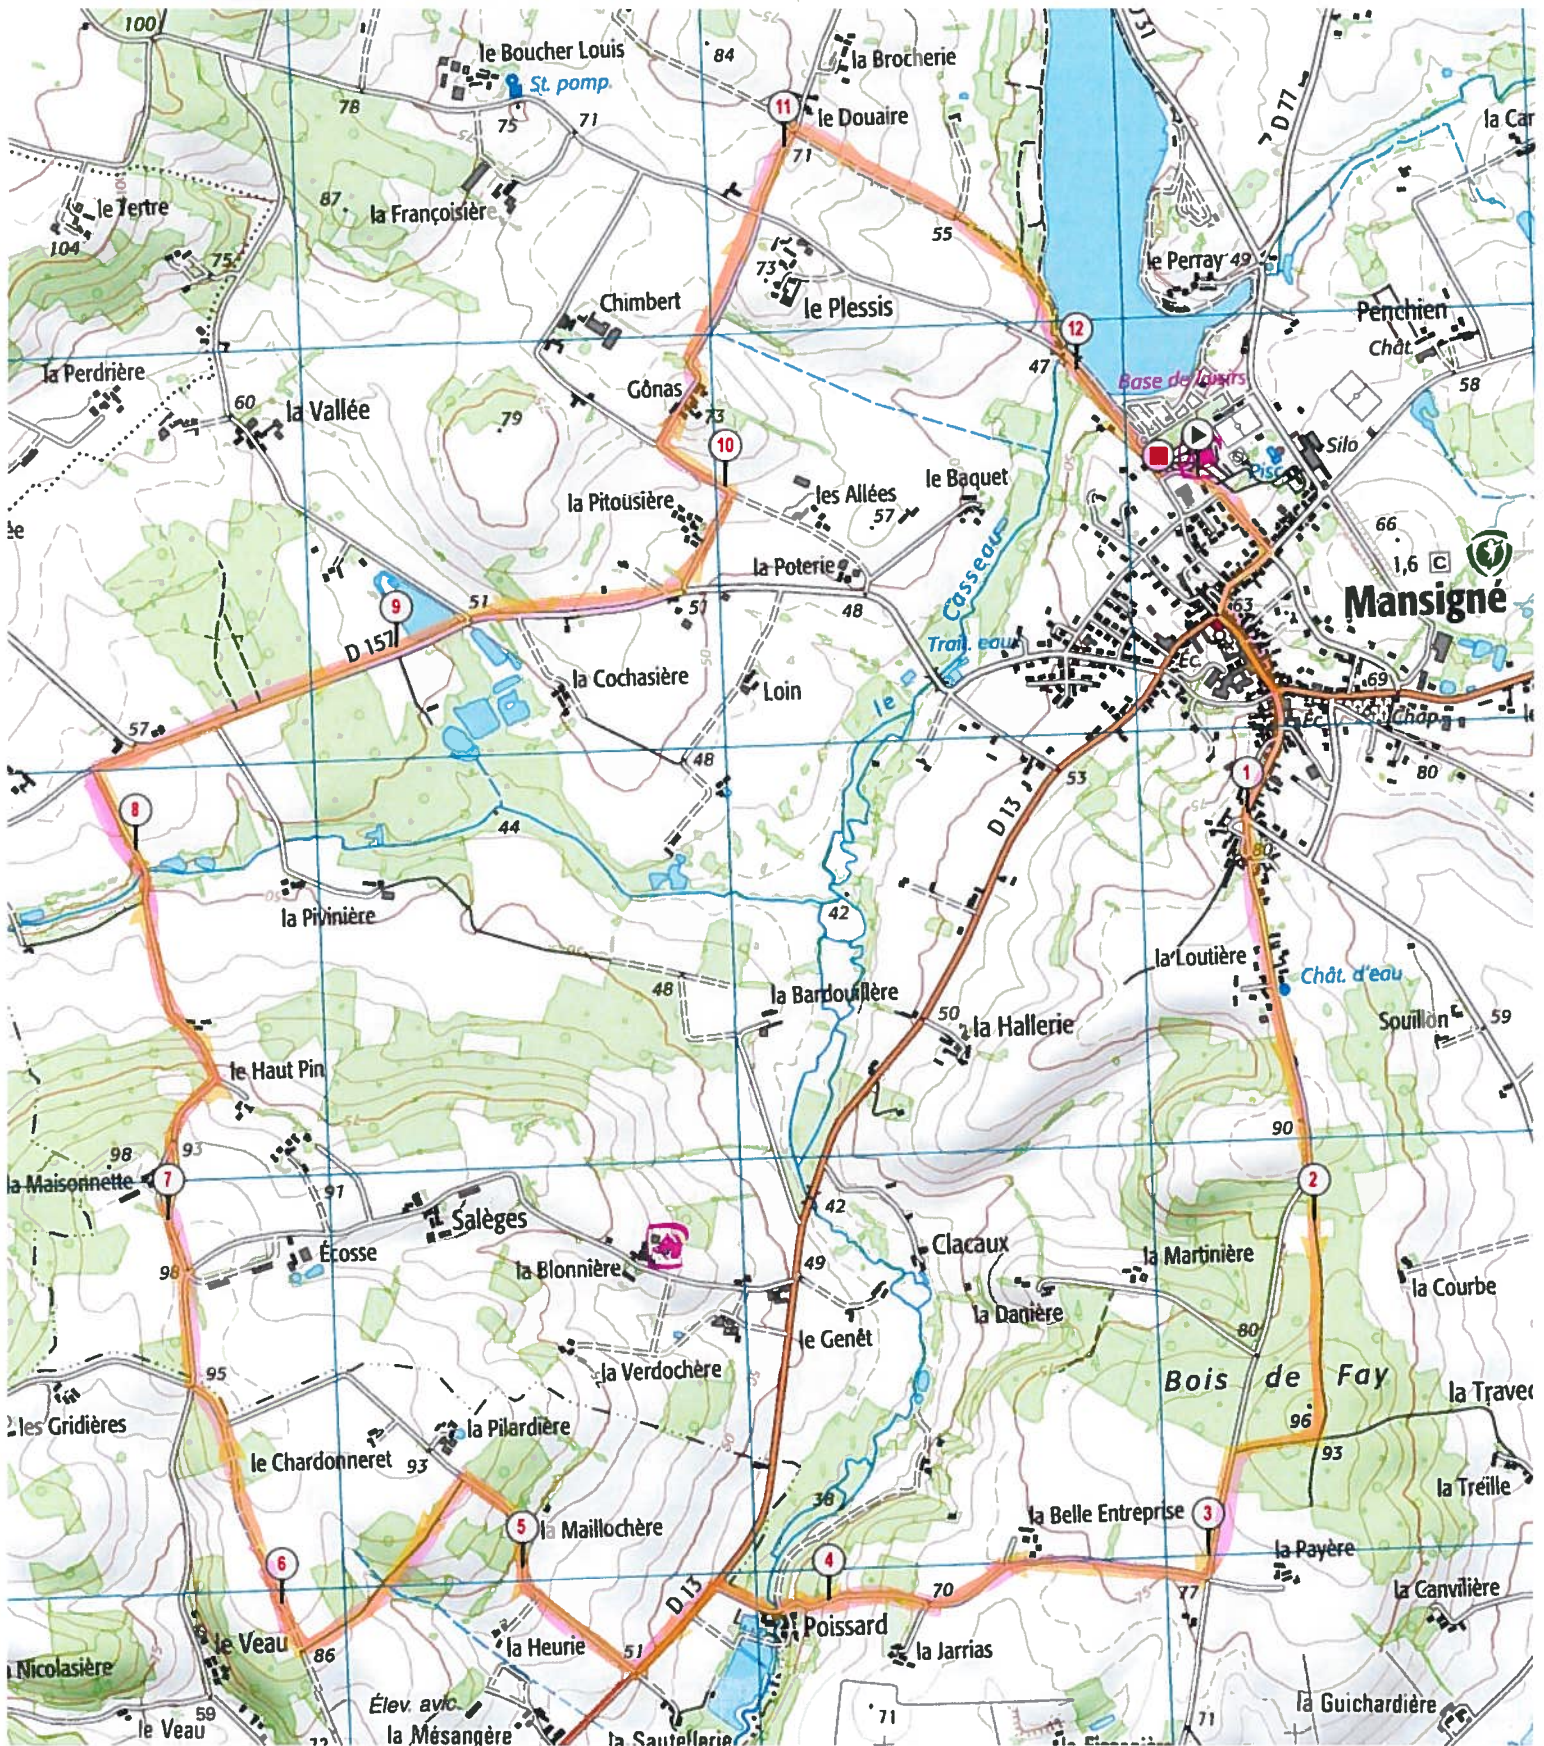

"CHEMINS MANSIGN'RANDONNEES"

M3

12 Kms

MANSIGNÉ

Base de
Loisirs
Mansigné